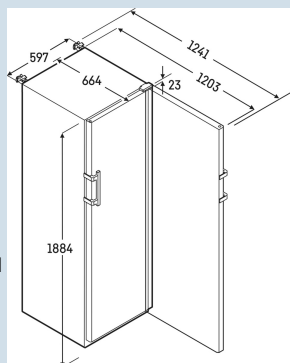

Behuizing / Kleur deur	Wit / Wit
Materiaal behuizing	Staal
Materiaal deur/deksel	Staal
Bruto inhoud totaal	394 l
Netto inhoud totaal	298 l
Energieverbruik per jaar	421 kWh
Energiekosten per jaar	€ 97,-
Geluidsniveau	49 dB(A)
Klimaatklasse	7
Geschikt voor omgevingstemperatuur van	+10°C tot 35°C
Geschikt voor maximale relatieve vochtigheid	max. 75 % RV, niet-condenserend
Temperatuurinstelling af fabriek	+5 °C
GMP cleanroomklasse	GMP-Klasse A
Cleanroomklasse volgens ISO EN 14664-1	ISO-Klasse 4
Koelmiddel	R600a
Aansluitwaarde	2 A
Warmteafgifte in kJ/h	454 kJ/h
Warmteafgifte in Wh	126 Wh
Type compressor	Single-Speed-compressor

SRFfg 4001
PerformanceSmart
Device
ready

Advies verkoopprijs € 2495

Afmetingen

Hoogte	188,4 cm
Breedte	59,7 cm
Diepte bij 90° geopende deur	120,8 cm
Diepte	65,4 cm
Interieurhoogte	166 cm
Interieurbreedte	46 cm
Interieurdiepte	42,2 cm
Netto gewicht / Bruto gewicht	69 kg / 73 kg
Hoogte verpakking	1920 mm
Breedte verpakking	615 mm
Diepte verpakking	725 mm